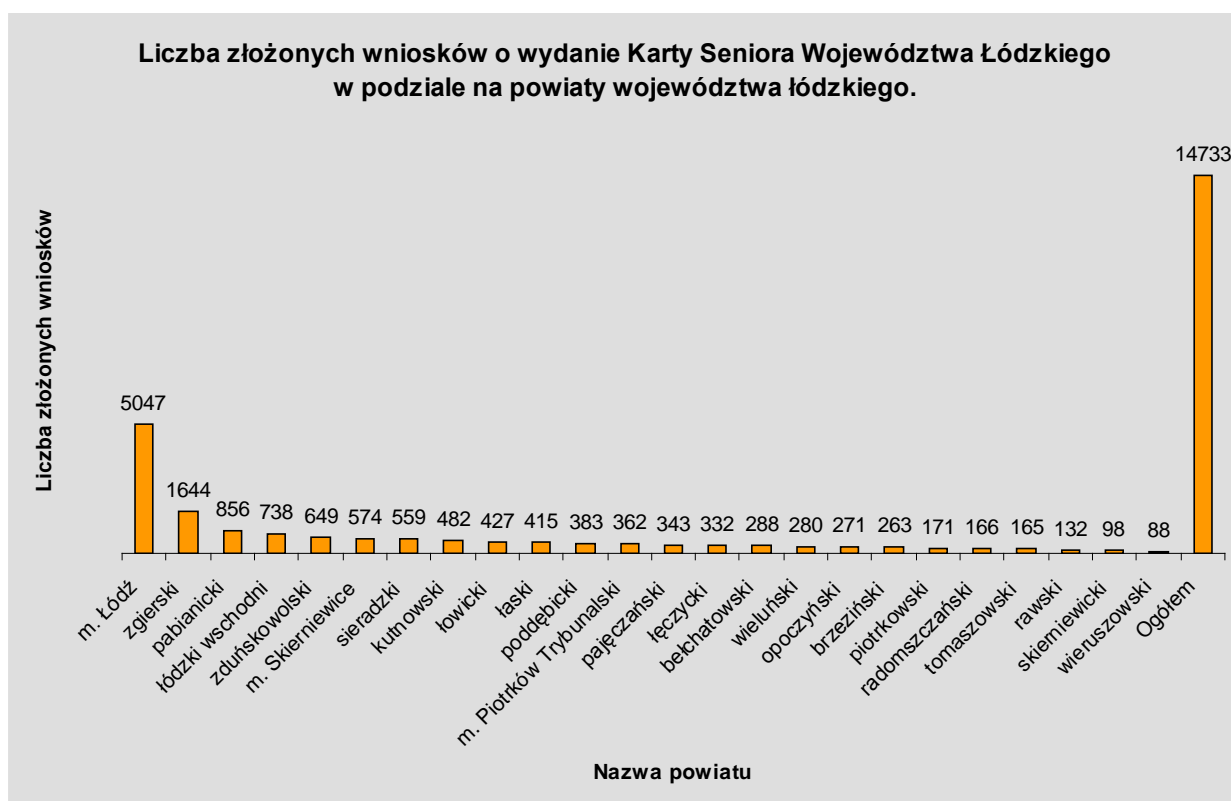

STATYSTYKA ZA 2018 R.

Karta wydawana jest od 2 stycznia 2018 r.

W okresie od 2 stycznia 2018 r. do 31 grudnia 2018 r. zostało złożonych 14 733 wniosków o wyrobienie karty, z czego wydano 14 664 kart a 69 wniosków pozostawiono bez rozpatrzenia.

Źródło: opracowanie własne RCPS w Łodzi